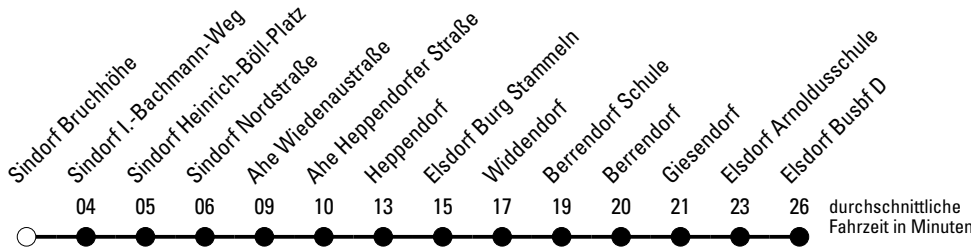

941

BUS

Richtung Elsdorf

AbfahrtsHaltestelle: Sindorf Bruchhöhe

Gültig ab 13.12.2015

	Montag - Freitag		Samstag	Sonn- und Feiertag	
6	51		--	--	6
7	51		--	--	7
8	51		--	--	8
9	51		11	--	9
10	51		--	--	10
11	51		11	--	11
12	--		--	--	12
13	19 ^{S*} 22 ^{S*} 51 ^F 54 ^{S*}		11	--	13
14	24 ^{S*} 51		--	--	14
15	24 ^{S*} 51		11	--	15
16	51		--	--	16
17	11 51		11	--	17
18	51		--	--	18
19	51		11	--	19
20	51		--	--	20
21	31		11	--	21

Die Linie verkehrt am 24. und 31.12. laut besonderer Bekanntmachung und an Rosenmontag nach Ferienfahrplan!

F = nur an Ferientagen

S = nur an Schultagen

★ = Diese Fahrt ist auf die Belange des Schülerverkehrs ausgerichtet. Änderungen sind möglich.

Abfahrten auf Ihr Handy:
 Einfach QR-Code abfotografieren
 und Fahrplan anzeigen lassen.

Die Schlaue Nummer 0 180 6 50 40 30
 (Festnetz 20ct/Anruf, Mobil max. 60ct/Anruf)