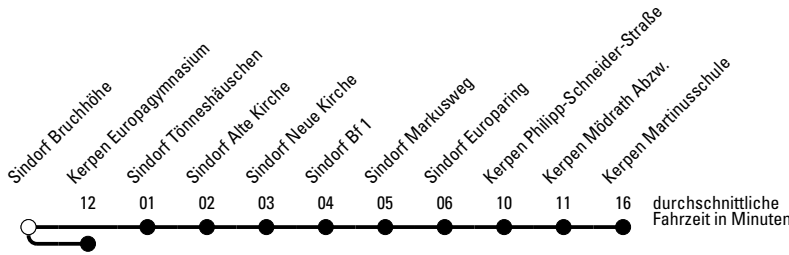

966

BUS

Richtung **Stadtverkehr Kerpen**

Abfahrtshaltestelle: Sindorf Bruchhöhe

Gültig ab 13.12.2015

	ohne Gewähr			
	Montag - Freitag	Samstag	Sonn- und Feiertag	
6	--	--	--	6
7	43 ^{Sa}	--	--	7
8	04 ^S	--	--	8
9	--	--	--	9
10	--	--	--	10
11	--	--	--	11
12	--	--	--	12
13	--	--	--	13
14	--	--	--	14
15	--	--	--	15
16	--	--	--	16
17	--	--	--	17
18	--	--	--	18
19	--	--	--	19
20	--	--	--	20
21	--	--	--	21

Die Linie ist auf die Belange des Schülerverkehrs ausgerichtet. Änderungen sind jederzeit möglich!

Die Linie verkehrt am 24. und 31.12. laut besonderer Bekanntmachung und an Rosenmontag nach Ferienfahrplan!

Abfahrten auf Ihr Handy:
 Einfach QR-Code abfotografieren
 und Fahrplan anzeigen lassen.

Die Schlaue Nummer 0 180 6 50 40 30
 (Festnetz 20ct/Anruf, Mobil max. 60ct/Anruf)