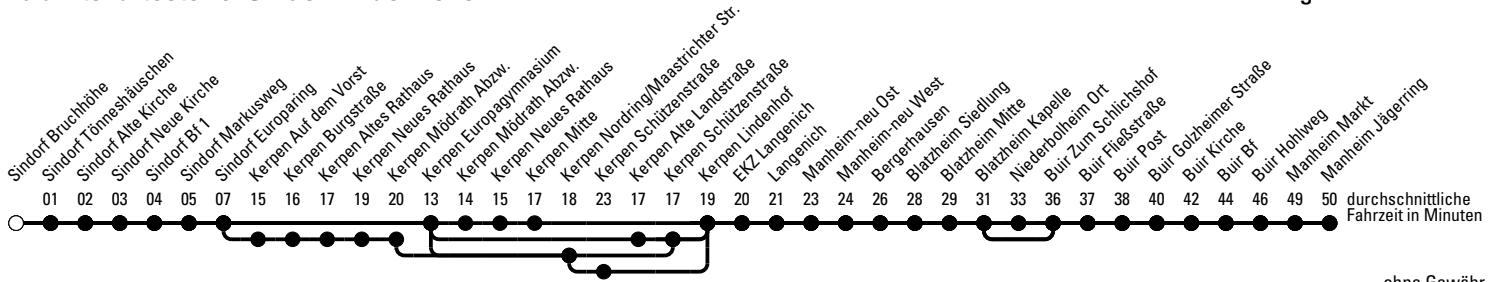

933

BUS

Richtung **Stadtverkehr Kerpen**

Abfahrtshaltestelle: Sindorf Bruchhöhe

Gültig ab 13.12.2015

	ohne Gewähr			
	Montag - Freitag	Samstag	Sonn- und Feiertag	
6	--	--	--	6
7	--	--	--	7
8	--	--	--	8
9	--	--	--	9
10	--	--	--	10
11	31 ^S	--	--	11
12	29 ^S	--	--	12
13	19 ^S	--	--	13
14	21 ^K	--	--	14
15	--	--	--	15
16	--	--	--	16
17	--	--	--	17
18	--	--	--	18
19	--	--	--	19
20	--	--	--	20
21	--	--	--	21

Die Linie ist auf die Belange des Schülerverkehrs ausgerichtet. Änderungen sind jederzeit möglich!

Die Linie verkehrt am 24. und 31.12. laut besonderer Bekanntmachung und an Rosenmontag nach Ferienfahrplan!

K = nur montags bis donnerstags an Schultagen

S = nur an Schultagen

REVG Rhein-Erft-Verkehrsgesellschaft mbH
 FahrgastCenter Frechen, Hauptstraße 124-126, 50226 Frechen
 FahrgastCenter Bergheim, Kölner Straße 16, 50126 Bergheim
 FON 02234-1806-0 - WEB www.rev.de - MAIL fahrgastcenter@rev.de

Abfahrten auf Ihr Handy:
 Einfach QR-Code abfotografieren und Fahrplan anzeigen lassen.

Die Schlaue Nummer 0 180 6 50 40 30
 (Festnetz 20ct/Anruf, Mobil max. 60ct/Anruf)