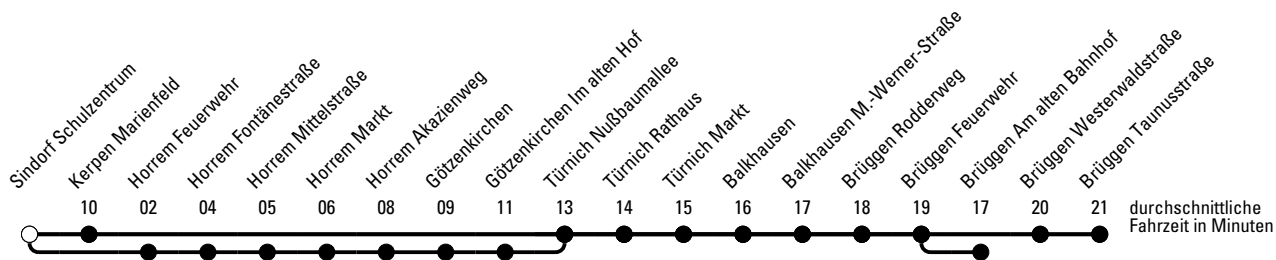

944

BUS

Richtung **Stadtverkehr Kerpen**

AbfahrtsHaltestelle: Sindorf Schulzentrum

Gültig ab 13.12.2015

	Montag - Freitag		Samstag	Sonn- und Feiertag	
6	--	--	--	--	6
7	--	--	--	--	7
8	--	--	--	--	8
9	--	--	--	--	9
10	--	--	--	--	10
11	25 ^S	--	--	--	11
12	30 ^S	--	--	--	12
13	20 ^S 20 ^S	--	--	--	13
14	20 ^K 20 ^G	--	--	--	14
15	15 ^{Sa}	--	--	--	15
16	05 ^S	--	--	--	16
17	--	--	--	--	17
18	--	--	--	--	18
19	--	--	--	--	19
20	--	--	--	--	20
21	--	--	--	--	21

Die Linie ist auf die Belange des Schülerverkehrs ausgerichtet. Änderungen sind jederzeit möglich!

Die Linie verkehrt am 24. und 31.12. laut besonderer Bekanntmachung und an Rosenmontag nach Ferienfahrplan!

G = nur freitags an Schultagen

K = nur montags bis donnerstags an Schultagen

S = nur an Schultagen

a = bis Brüggen Am alten Bahnhof

REVG Rhein-Erft-Verkehrsgesellschaft mbH
 FahrgastCenter Frechen, Hauptstraße 124-126, 50226 Frechen
 FahrgastCenter Bergheim, Kölner Straße 16, 50126 Bergheim
 FON 02234-1806-0 - WEB www.rev.g.de - MAIL fahrgastcenter@rev.g.de

Abfahrten auf Ihr Handy:
 Einfach QR-Code abfotografieren
 und Fahrplan anzeigen lassen.

Die Schlaue Nummer 0 180 6 50 40 30
 (Festnetz 20ct/Anruf, Mobil max. 60ct/Anruf)