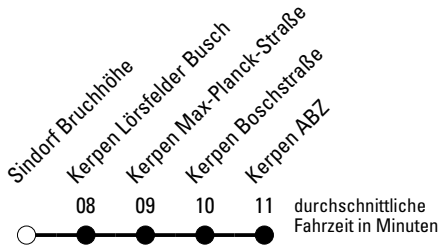

# 976

**BUS**

# Richtung Kerpen ABZ

Abfahrtshaltestelle: Sindorf Bruchhöhe

Gültig ab 13.12.2015

	ohne Gewähr			
	Montag - Freitag	Samstag	Sonn- und Feiertag	
5	49	--	--	5
6	49	--	--	6
7	49	--	--	7
8	--	--	--	8
9	--	--	--	9
10	--	--	--	10
11	--	--	--	11
12	--	--	--	12
13	--	--	--	13
14	--	--	--	14
15	--	--	--	15
16	--	--	--	16
17	--	--	--	17
18	--	--	--	18
19	--	--	--	19
20	--	--	--	20
21	--	--	--	21

Die Linie verkehrt am 24. und 31.12. laut besonderer Bekanntmachung und an Rosenmontag nach Ferienfahrplan!

**REVG Rhein-Erft-Verkehrsgesellschaft mbH**  
 FahrgastCenter Frechen, Hauptstraße 124-126, 50226 Frechen  
 FahrgastCenter Bergheim, Kölner Straße 16, 50126 Bergheim  
 FON 02234-1806-0 - WEB [www.revg.de](http://www.revg.de) - MAIL [fahrgastcenter@revg.de](mailto:fahrgastcenter@revg.de)

**Abfahrten auf Ihr Handy:**  
 Einfach QR-Code abfotografieren  
 und Fahrplan anzeigen lassen.

**Die Schlaue Nummer 0 180 6 50 40 30**  
 (Festnetz 20ct/Anruf, Mobil max. 60ct/Anruf)