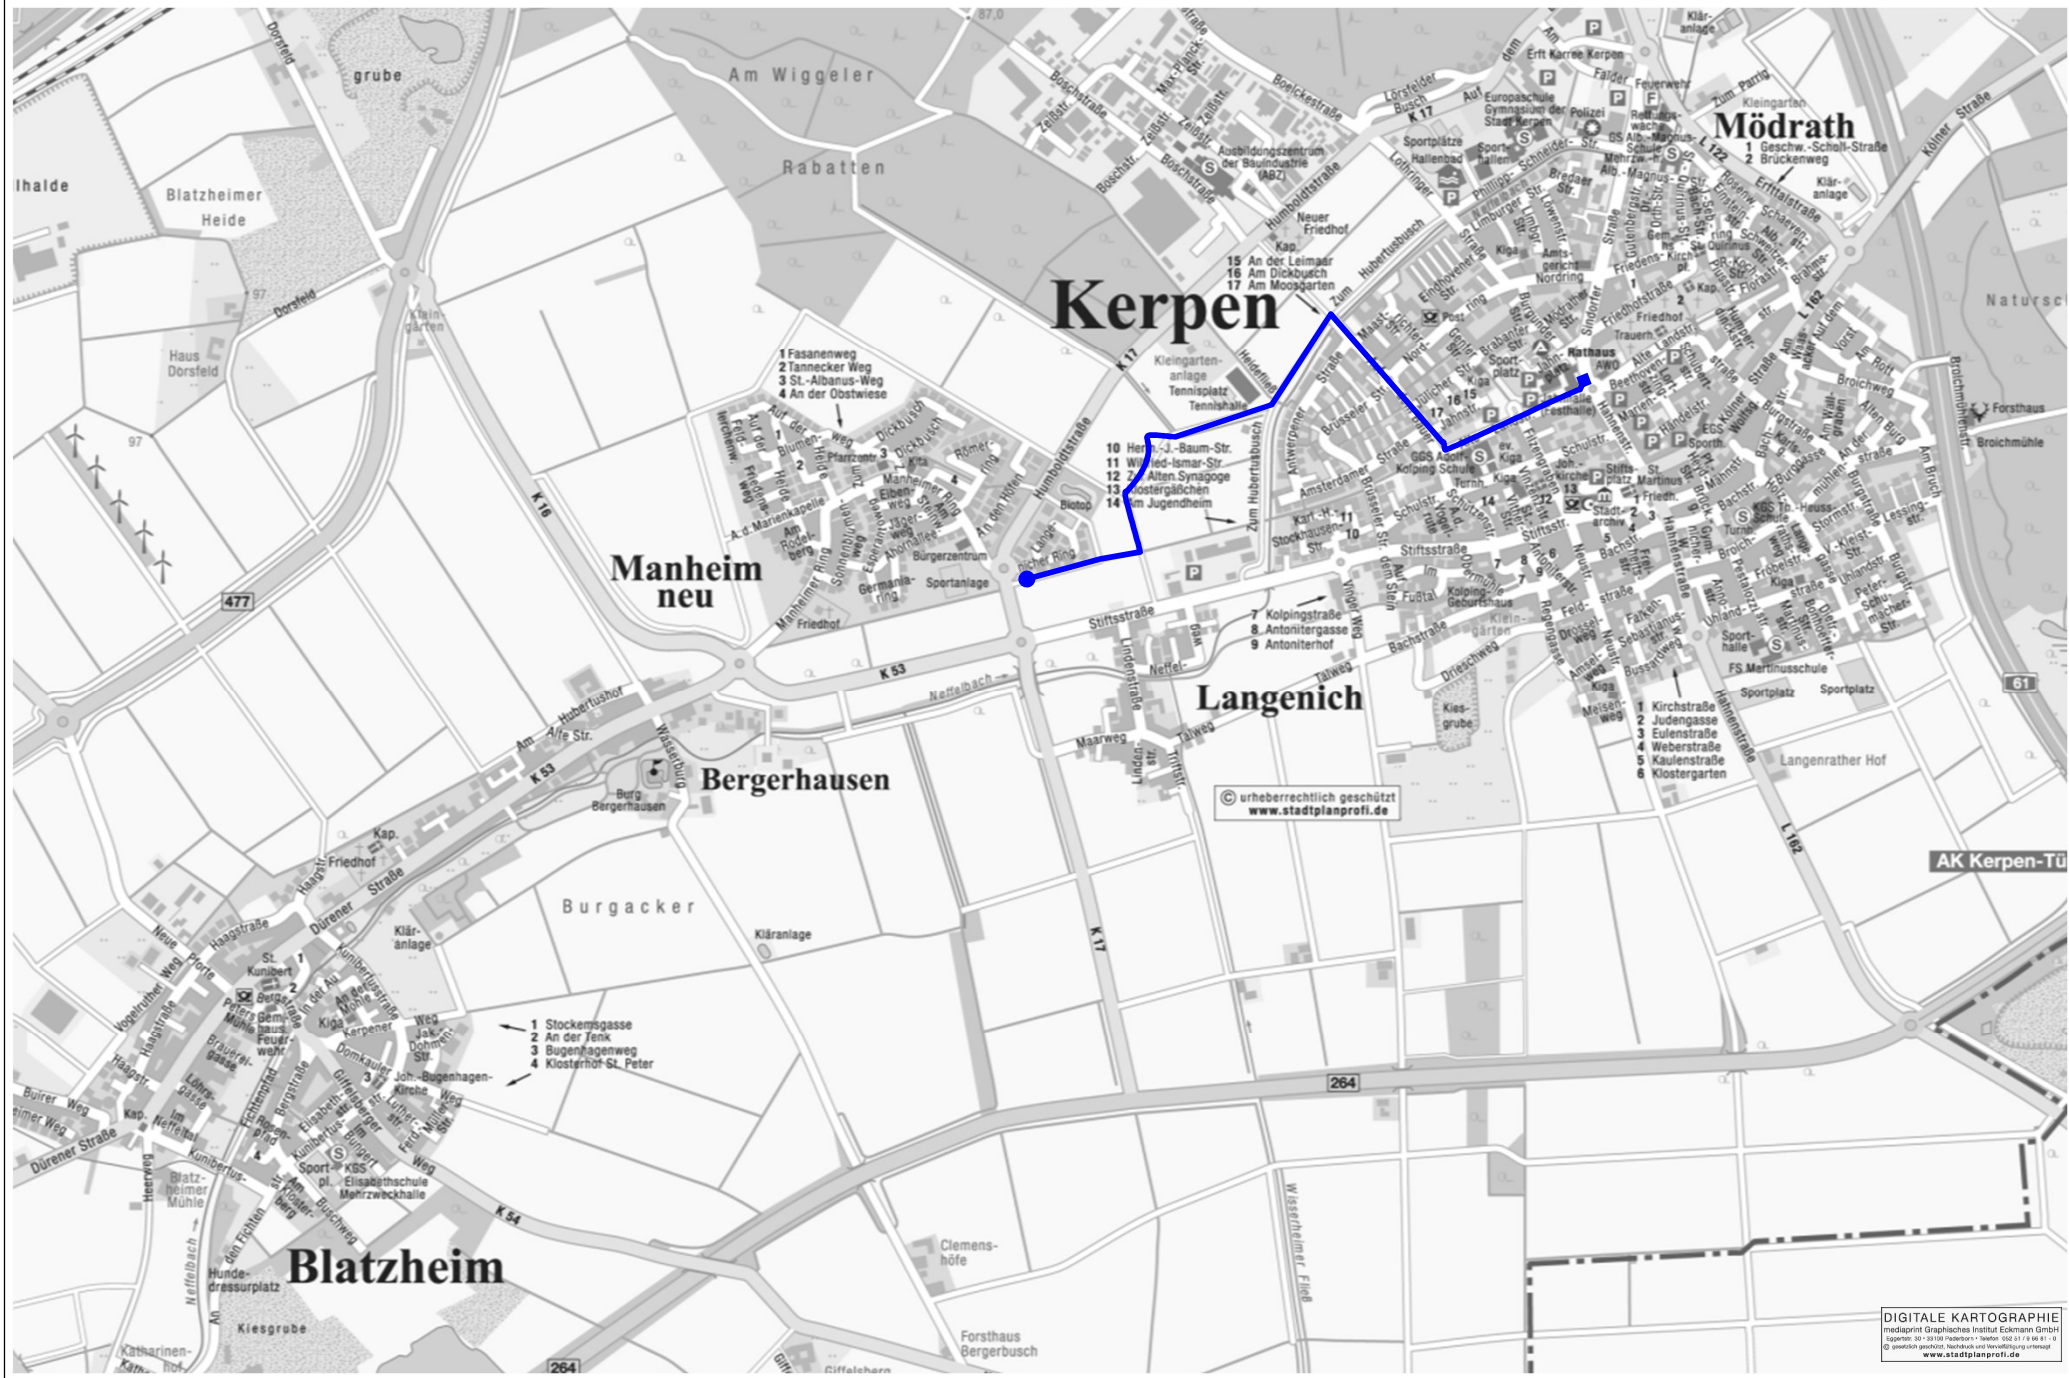

Tour 7 Fr. 26.06.2026

● Treffpunkt: Parkplatz Kommandeursburg in Blatzheim
Abfahrt: 6:50 Uhr

Blatzheim über Manheim-neu über Kerpen zum Schulzentrum

Tour 7 Fr. 26.06.2026

● Treffpunkt: Kreisel Manheim-neu/Gewerbegebiet

Abfahrt: 7:00 Uhr

Blatzheim über **Manheim-neu** über Kerpen zum Schulzentrum

Tour 7 Fr. 26.06.2026

● Treffpunkt: Vorplatz Rathaus in Kerpen
Abfahrt: 7:10 Uhr

Blatzheim über Manheim-neu über **Kerpen** zum Schulzentrum

Tour 8 Fr. 26.06.2026

Türnich zum Schulzentrum

● Treffpunkt: Parkplatz Lidl am Nordkreisel in Türnich

Abfahrt: 7:10 Uhr