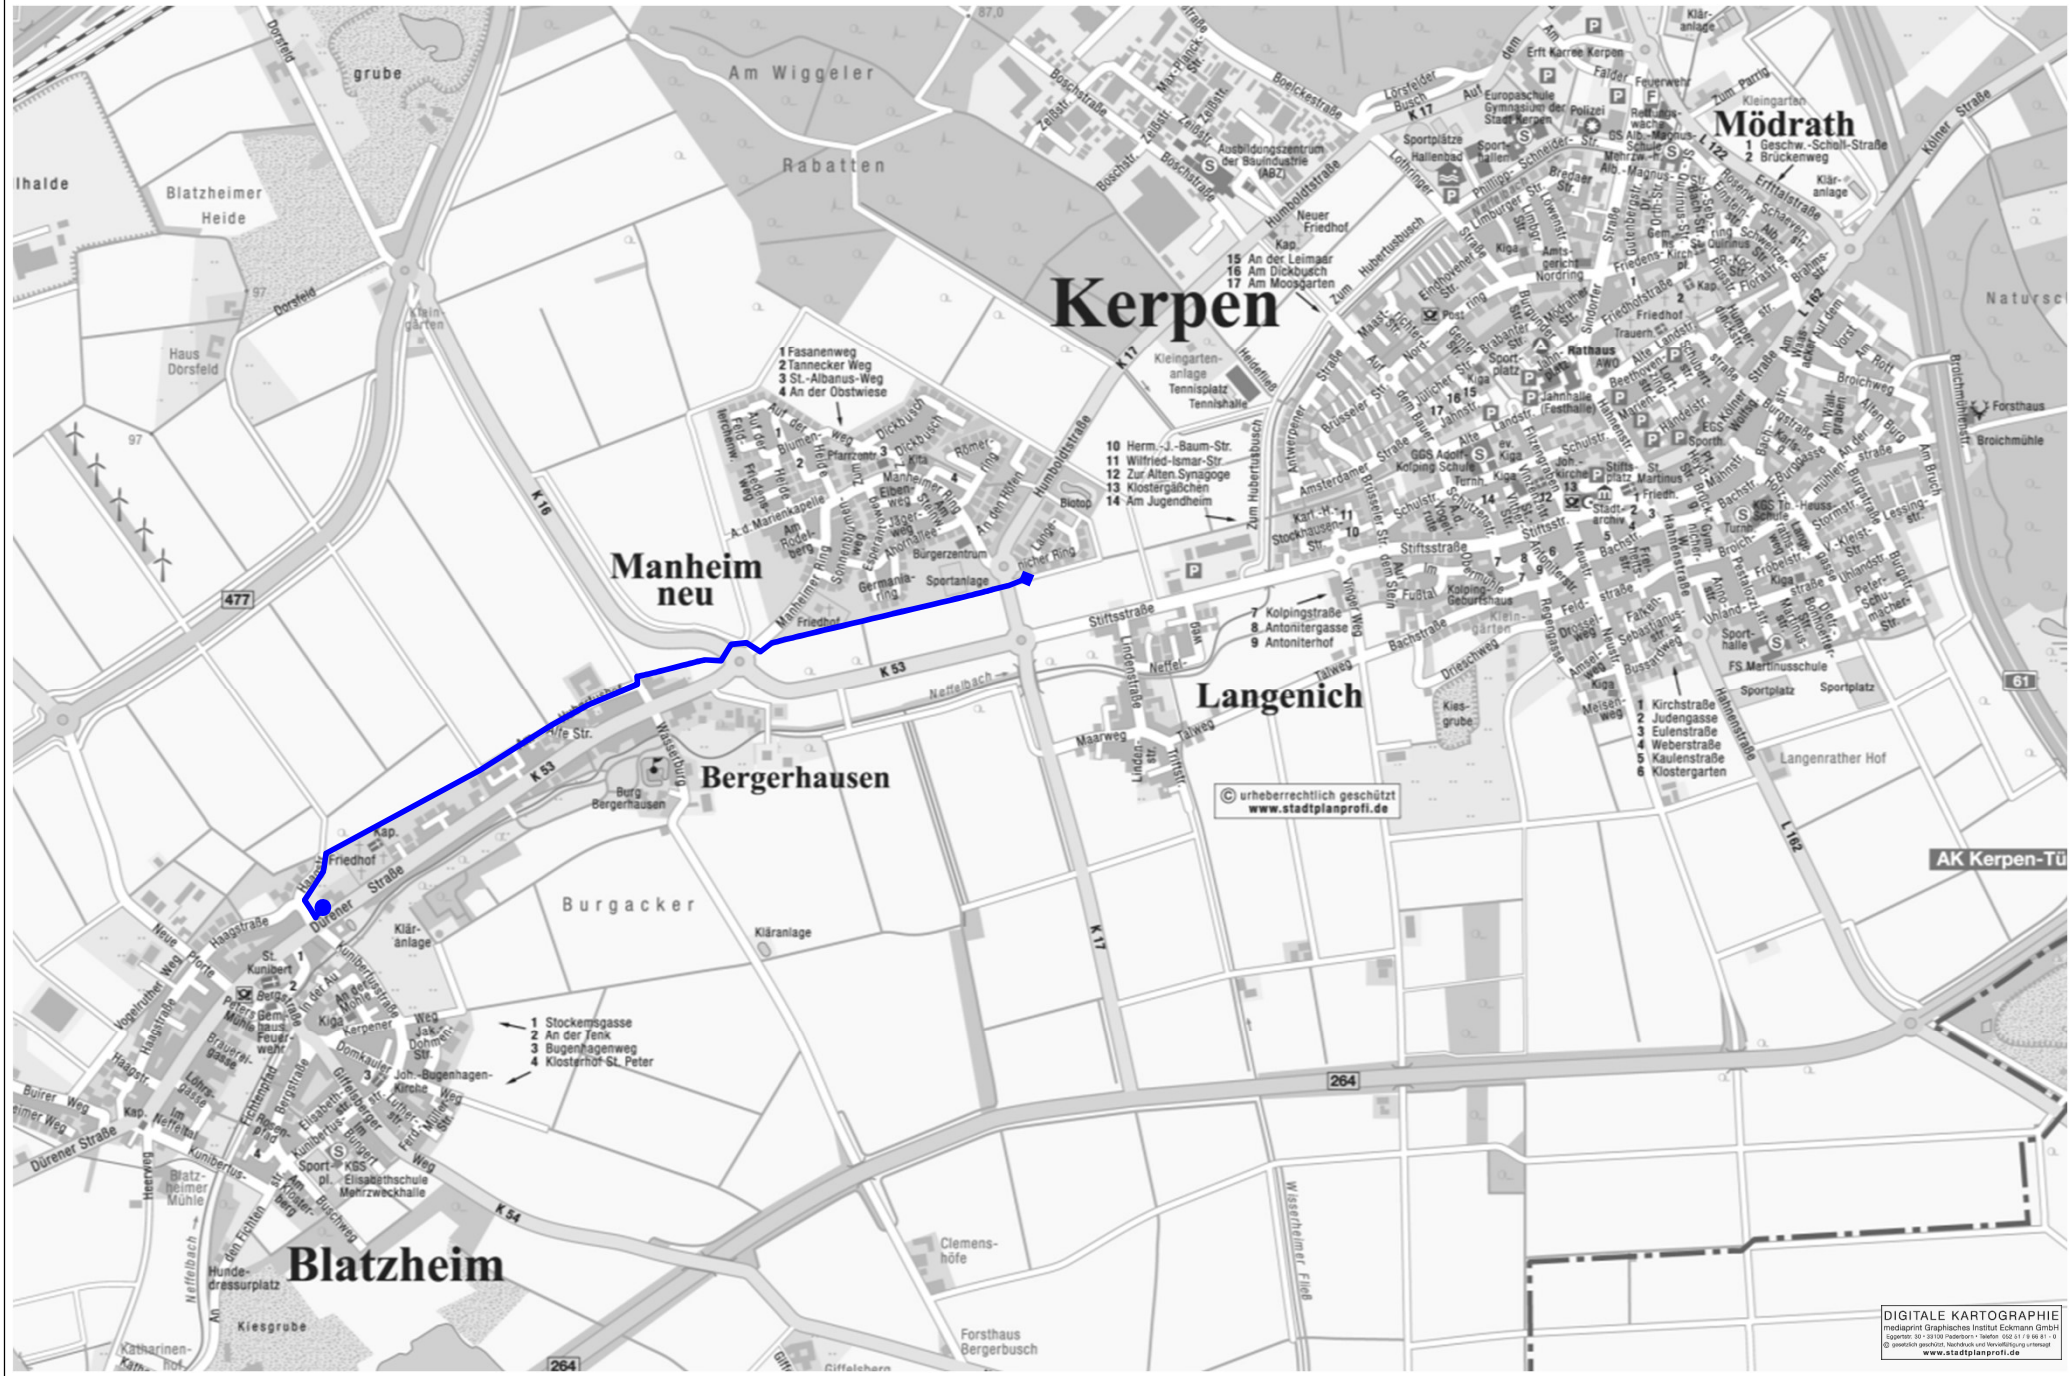

Tour 7 Fr. 26.06.2026

● Treffpunkt: Parkplatz Kommandeursburg in Blatzheim
Abfahrt: 6:50 Uhr

Blatzheim über Manheim-neu über Kerpen zum Schulzentrum

Tour 7 Fr. 26.06.2026

● Treffpunkt: Kreisel Manheim-neu/Gewerbegebiet

Abfahrt: 7:00 Uhr

Blatzheim über **Manheim-neu** über Kerpen zum Schulzentrum

Tour 7 Fr. 26.06.2026

● Treffpunkt: Vorplatz Rathaus in Kerpen
Abfahrt: 7:10 Uhr

Blatzheim über Manheim-neu über **Kerpen** zum Schulzentrum

Tour 8 Fr. 26.06.2026

Türnich zum Schulzentrum

● Treffpunkt: Parkplatz Lidl am Nordkreisel in Türnich

Abfahrt: 7:10 Uhr