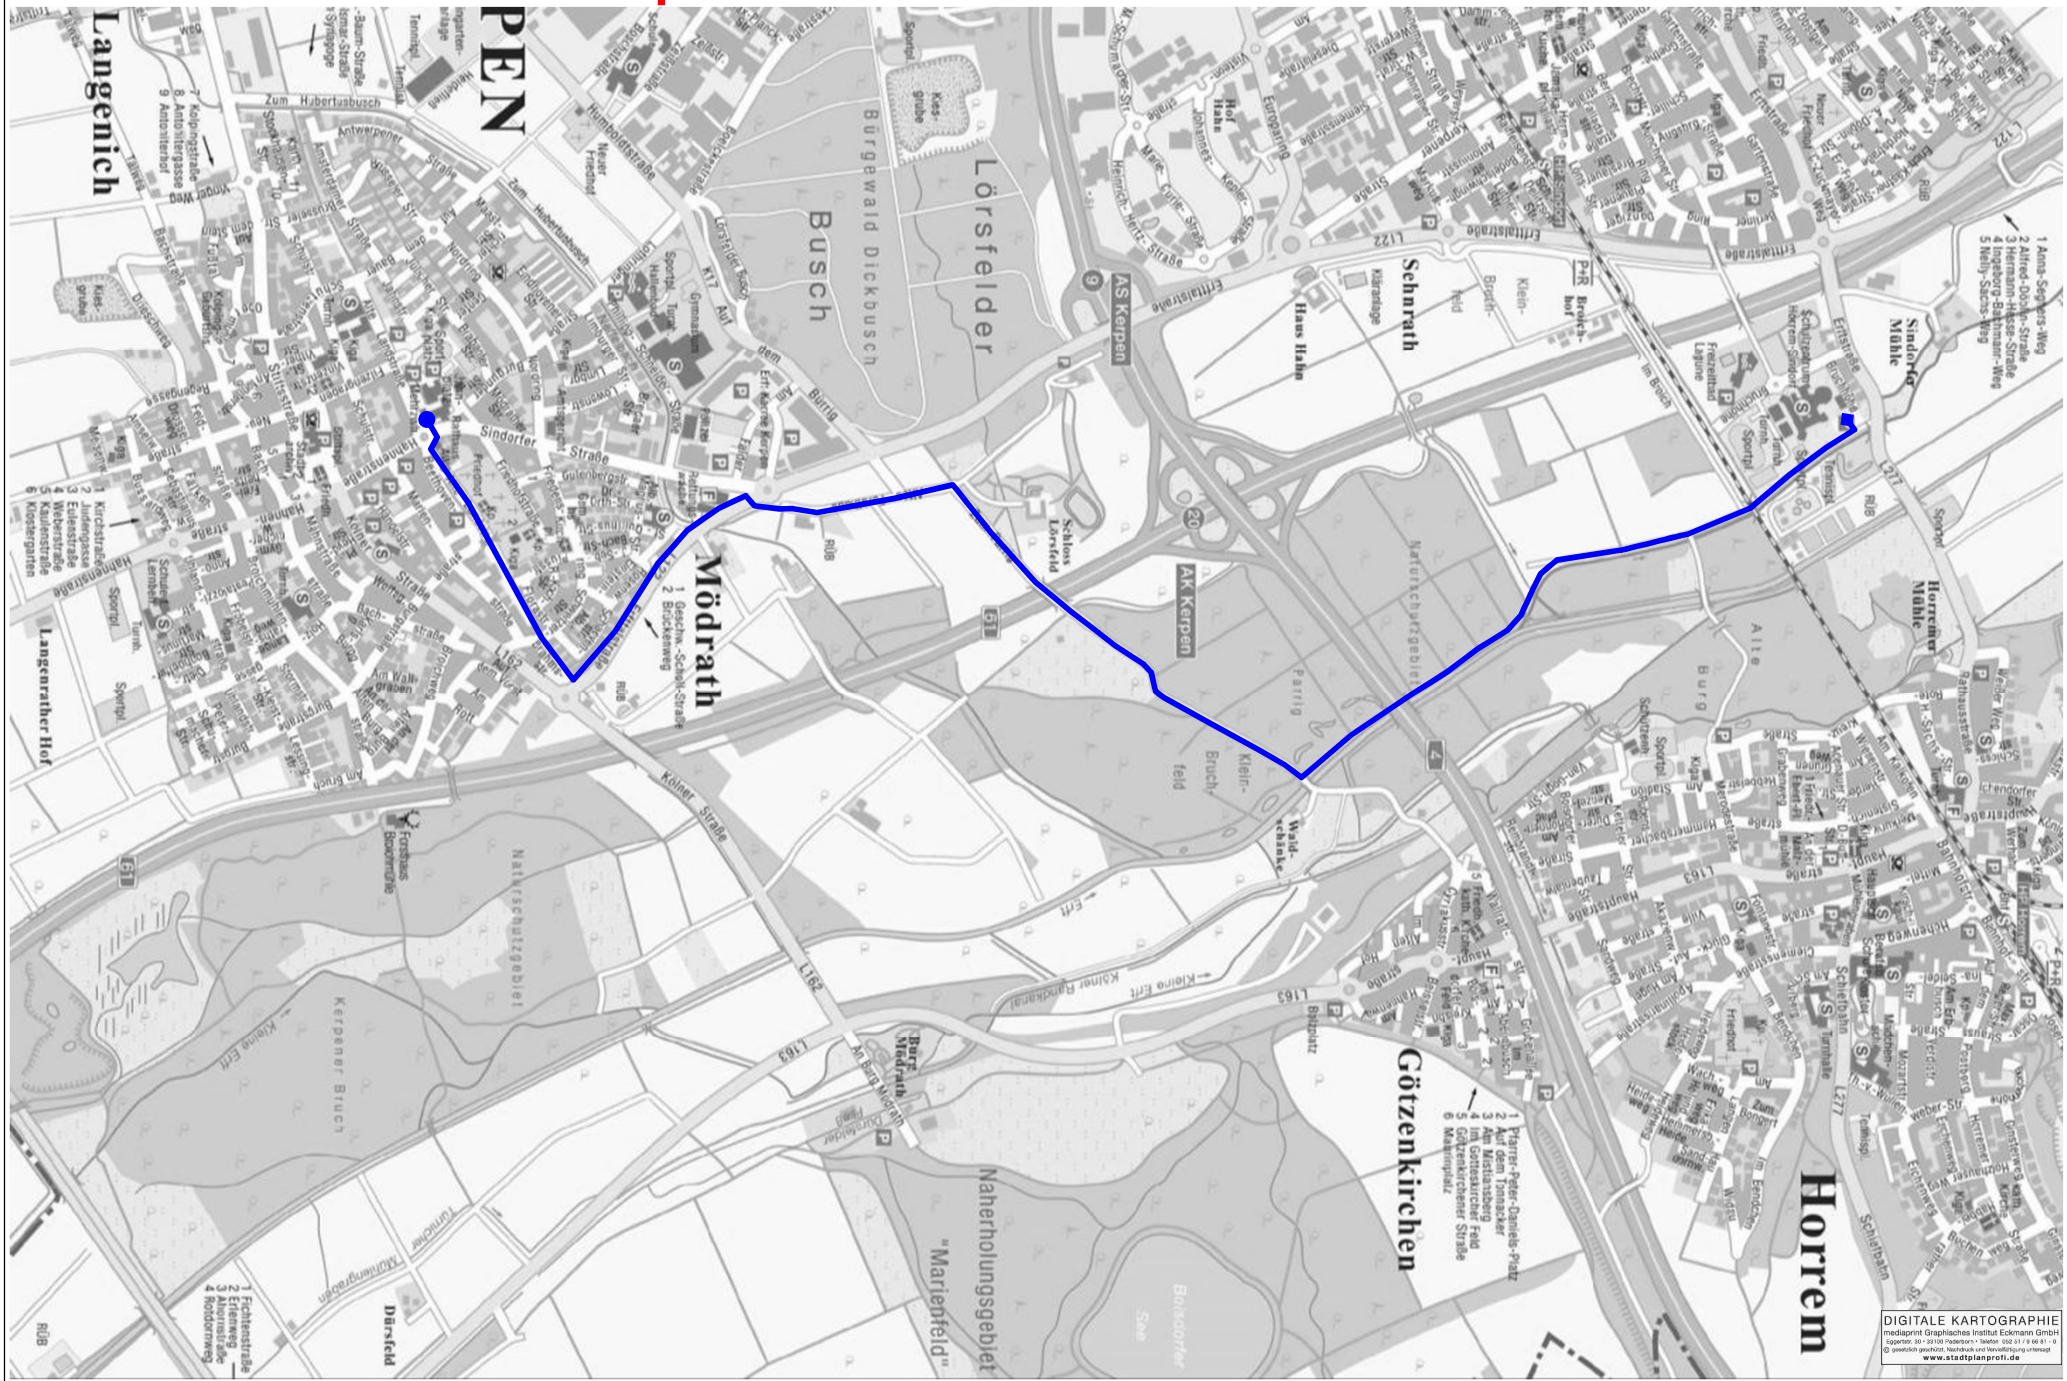

Tour 7 Fr. 26.06.2026

● Treffpunkt: Parkplatz Kommandeursburg in Blatzheim
Abfahrt: 6:50 Uhr

Blatzheim über Manheim-neu über Kerpen zum Schulzentrum

Tour 7 Fr. 26.06.2026

● Treffpunkt: Kreisel Manheim-neu/Gewerbegebiet

Abfahrt: 7:00 Uhr

Blatzheim über **Manheim-neu** über Kerpen zum Schulzentrum

Tour 7 Fr. 26.06.2026

● Treffpunkt: Vorplatz Rathaus in Kerpen
Abfahrt: 7:10 Uhr

Blatzheim über Manheim-neu über **Kerpen** zum Schulzentrum

Tour 8 Fr. 26.06.2026

Türnich zum Schulzentrum

● Treffpunkt: Parkplatz Lidl am Nordkreisel in Türnich

Abfahrt: 7:10 Uhr